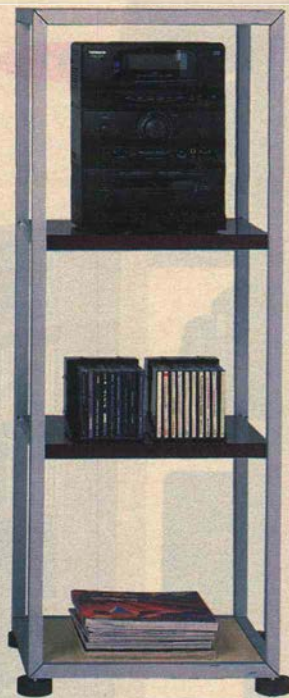

KUBIST TV-bänk
845.-

KUBIST TV-bänk med hjul. Björkfanerad spånskiva. Passar 36" TV upp till 70 kg. 107x50 cm, höjd 28 cm. Komplettera med **OBSERVATÖR** video-ställ. Kan även användas som soffbord. Designer: Tord Björklund **845.-**